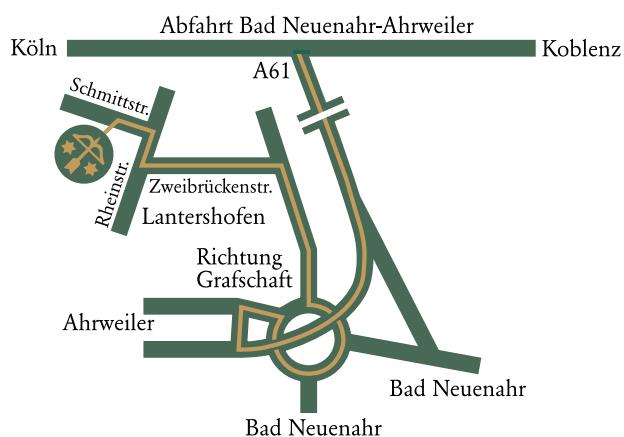

Eifel-Destillerie P.J.Schütz

Schmittstraße 3

53501 Lantershofen

Tel 02641/9492-0

Fax 02641/9492-50

info@eifel-destillerie.de

www.eifel-destillerie.de

Brennereibesichtigung

Haben Sie schon einmal eine richtige Brennerei besichtigt?
Wir bieten Ihnen die Gelegenheit, mit einer Gruppe ab 12 bis
max. 28 Personen eine Besichtigung mit Probe zu buchen.

Vereinbaren Sie einen Termin mit uns und genießen Sie die
angenehme Atmosphäre unserer Brennerei.

Details zur Anmeldung erfahren Sie wenn Sie sich
informieren – Telefon 026 41 / 94 92 0